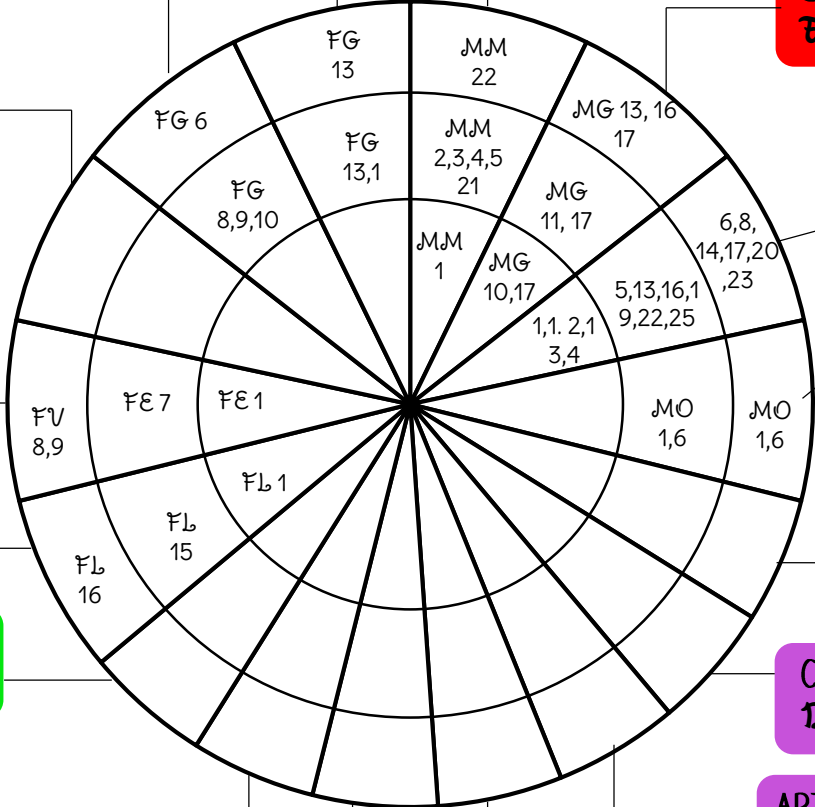

Période 1

Les enquêteurs

ORTHOGRAPHE
Accords

GRANDEURS ET MESURES
Longueurs

GRAMMAIRE
Phrases Aff, neg ; Pronom

GÉOMÉTRIE
Figures planes

CONJUGAISON
Passé, présent, futur / Présent

NUMÉRATION
<20 ; <100 ; <599

QLM ESPACE / TEMPS
Calendrier

ARTS
Porte: empreintes, main

EMC
Règles, Multibrins

ANGLAIS
Présentation

Période 2

L'eau

ORTHOGRAPHE
Accords, é-er
s/ss; c / ç

GRANDEURS ET MESURES
Durées

GRAMMAIRE
Sujet - verbe Groupe nominal

GÉOMÉTRIE
Codage

CONJUGAISON
Présent

NUMÉRATION
<40 ; <100 ; <999

VOCABULAIRE / PROD ÉCRITS
Synonyme contraire
Familles mots
Enquête de la goutte d'eau

CALCUL / PB
Addition / Soustraction
Multiplication