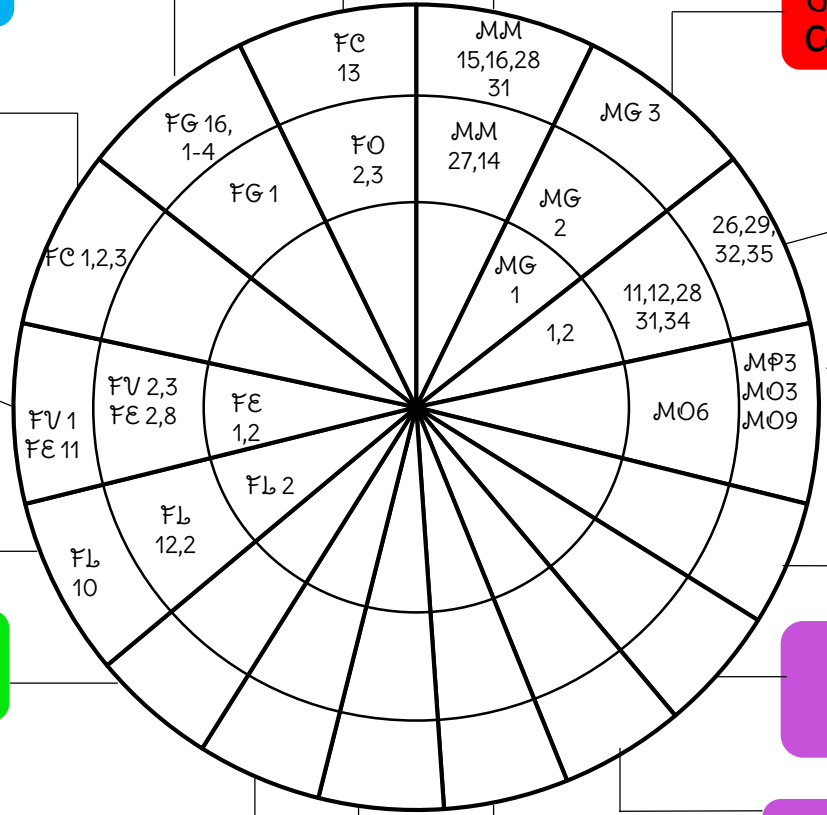

GRAMMAIRE
Sujet - verbe Groupe nominal

GÉOMÉTRIE
Codage

CONJUGAISON
Présent

NUMÉRATION
<40 ; <100 ; <999

VOCABULAIRE / PROD ÉCRITS
Synonyme contraire
Familles mots
Enquête de la goutte d'eau

CALCUL / PB
Addition / Soustraction
Multiplication

LITTÉRATURE
Sherlock Holmes

EPS
Danse

QLM VIVANT-MATIÈRE
La graine - L'eau

CHORALE
C'est de l'eau, la baleine bleue

QLM ESPACE / TEMPS
L'heure

ARTS
Comment peindre l'eau?

EMC
Escargot et tortue

ANGLAIS
Weather, Christmas