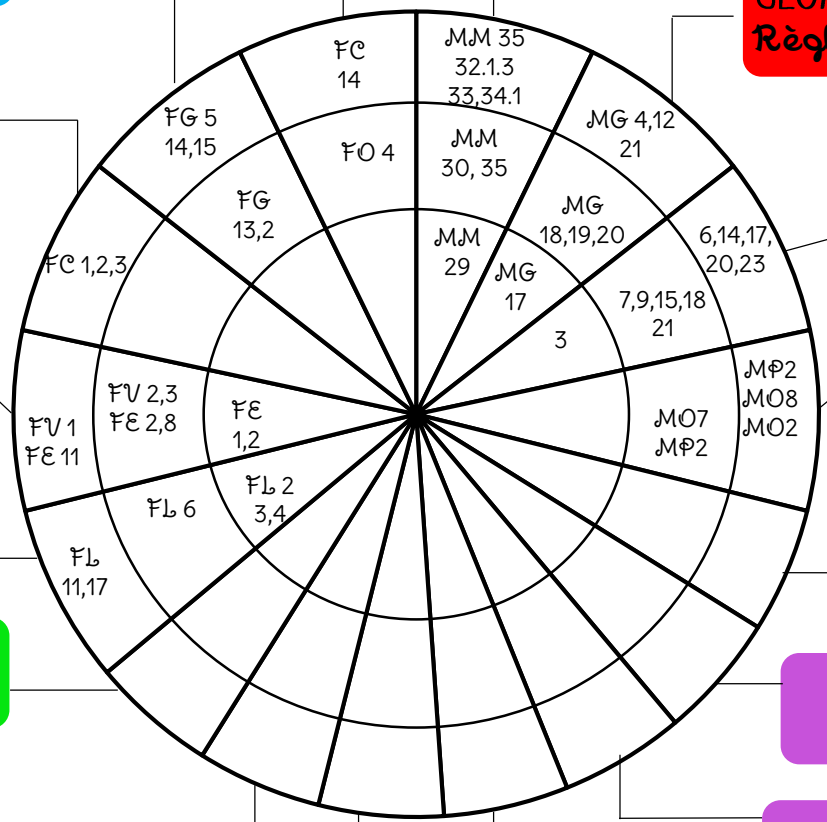

QLM VIVANT-MATIÈRE
Mouvement du corps

QLM ESPACE / TEMPS
La maquette

EMC
Coopération (les deux ânes)

Période 4
Preuves

ORTHOGRAPHE
m,b,p
Accord S-V

GRANDEURS ET MESURES
Masse

GRAMMAIRE
Mots invariables

GÉOMÉTRIE
Reproduction figure